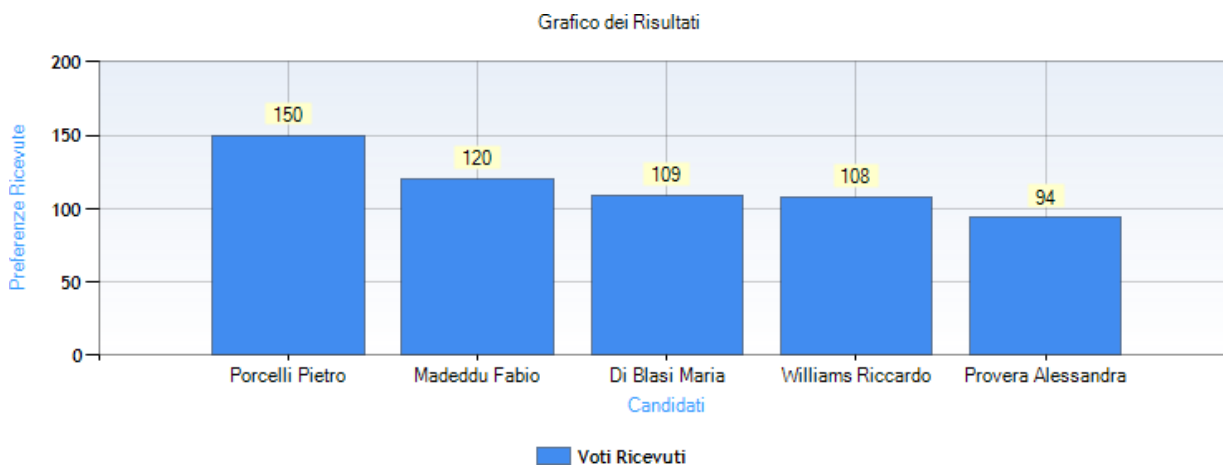

Risultati

Numero schede bianche: 1

Dettaglio delle preferenze espresse

Candidato	Preferenze ricevute
Porcelli Pietro	150
Madeddu Fabio	120
Di Blasi Maria	109
Williams Riccardo	108
Provera Alessandra	94

Elezioni Comitato Esecutivo Sezione di Psicologia dello Sviluppo e dell'Educazione