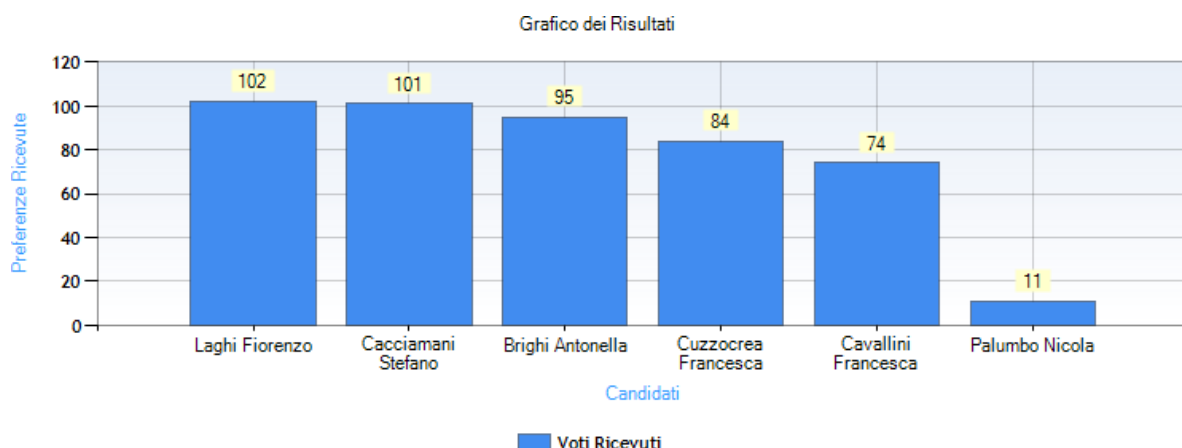

Numero schede bianche: 1

Dettaglio delle preferenze espresse

Candidato	Preferenze ricevute
Laghi Fiorenzo	102
Cacciamani Stefano	101
Brighi Antonella	95
Cuzzocrea Francesca	84
Cavallini Francesca	74
Palumbo Nicola	11

Elezioni Comitato Esecutivo Sezione di Psicologia per le Organizzazioni

Numero totale di elettori: 184

Numero totale di elettori che hanno votato: 95
Numero totale di elettori che non hanno votato: 89
Affluenza totale degli elettori: 51,63 %

Antonio Paulina