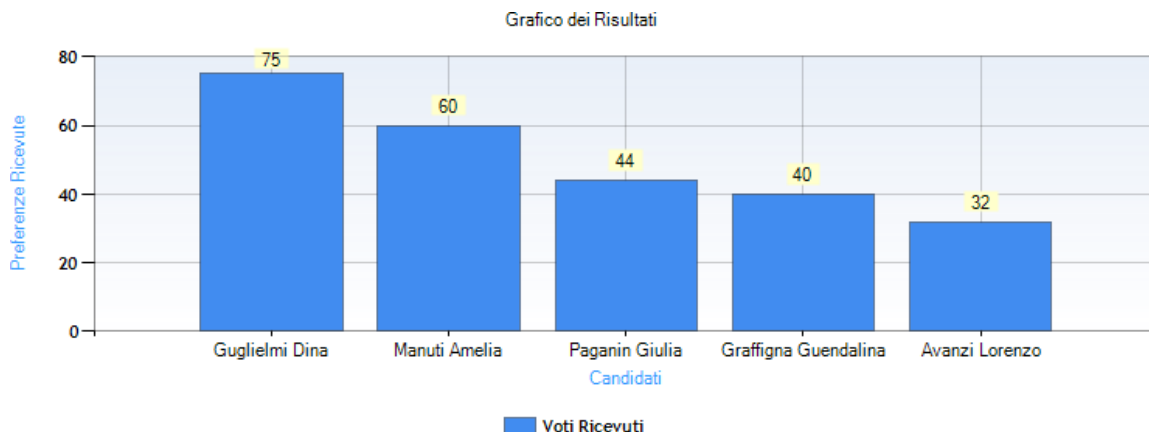

Risultati

Numero schede bianche: 0

Dettaglio delle preferenze espresse

Candidato	Preferenze ricevute
Guglielmi Dina	75
Manuti Amelia	60
Paganin Giulia	44
Graffigna Guendalina	40
Avanzi Lorenzo	32

Elezioni Comitato Esecutivo Sezione di Psicologia Sociale

Numero totale di elettori: 287

Numero totale di elettori che hanno votato: 186 Numero totale di elettori che non hanno votato: 101 Affluenza totale degli elettori: 64,80 %