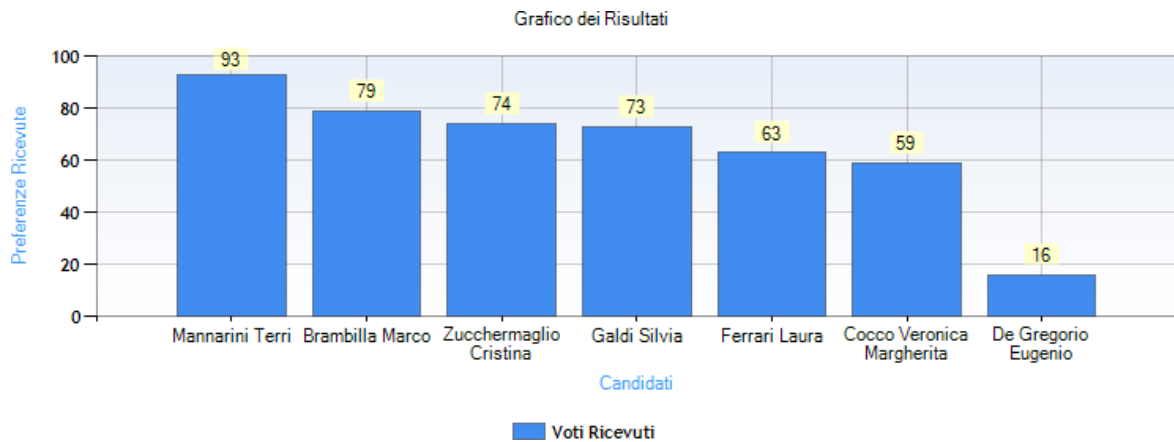

Risultati

Numero schede bianche: 3

Dettaglio delle preferenze espresse

Candidato	Preferenze ricevute
Mannarini Terri	93
Brambilla Marco	79
Zucchermaglio Cristina	74
Galdi Silvia	73
Ferrari Laura	63
Cocco Veronica Margherita	59
De Gregorio Eugenio	16

Elezioni Comitato Esecutivo Sezione di Psicologia Sperimentale

Numero totale di elettori: 528

Numero totale di elettori che hanno votato: 201
Numero totale di elettori che non hanno votato: 327
Affluenza totale degli elettori: 38,06 %