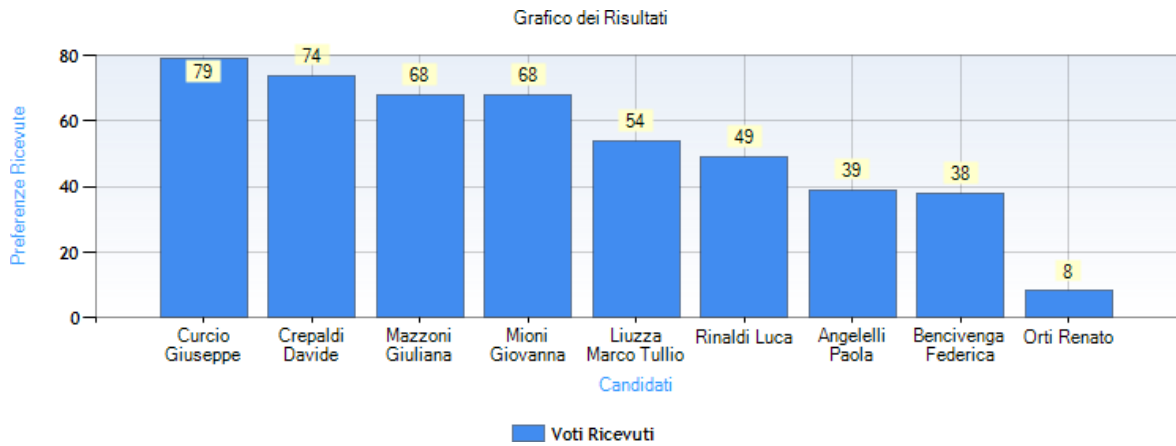

Risultati

Numero schede bianche: 3

Dettaglio delle preferenze espresse

Candidato	Preferenze ricevute
Curcio Giuseppe	79
Crepaldi Davide	74
Mazzoni Giuliana	68
Mioni Giovanna	68
Liuzza Marco Tullio	54
Rinaldi Luca	49
Angelelli Paola	39
Bencivenga Federica	38
Orti Renato	8

Elezioni Commissione Etica Sezione di Psicologia Clinica e Dinamica

Numero totale di elettori: 495

Numero totale di elettori che hanno votato: 221 Numero totale di elettori che non hanno

votato: 274 Affluenza totale degli elettori: 44,64%

Chiriacina